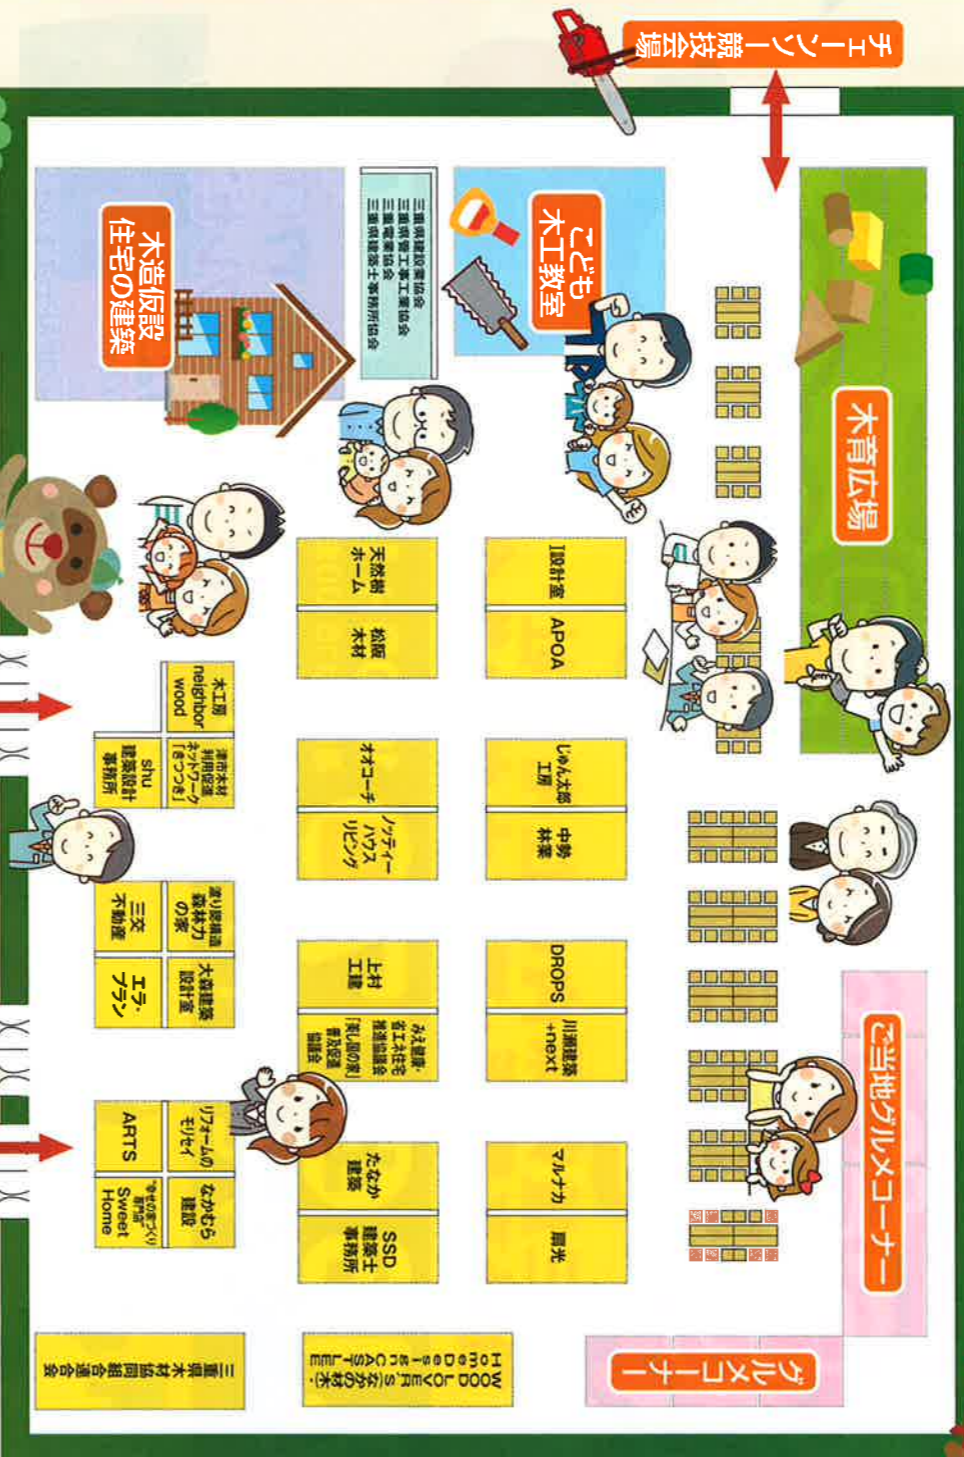

## 会場ご案内図

### 7.16±17日 育広場で木あそぼう!

7.16±17日 三重の木でつくるごども木工教室

同時開催 第2回チェーンソー技術競技大会

7.16 10:00→14:00

雨天の場合、翌17日に開催!

<開催場所> 駐車場

見に来てね!

### 7.16±17日 三重の木でつくるごども木工教室

同時開催 第2回チェーンソー技術競技大会

7.16 10:00→14:00

雨天の場合、翌17日に開催!

<開催場所> 駐車場

見に来てね!

### 7.16±17日 餅まき開催!

木造仮設住宅の上から餅まきをします!

奮ってご参加下さい!