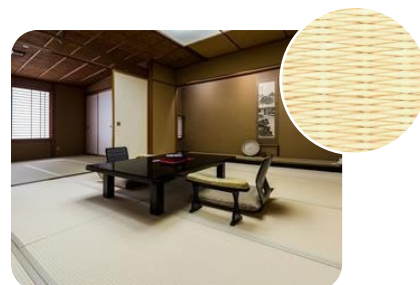

柱、梁、土台を基本とする構造躯体と、目的・用途に合わせてアレンジできるインフィル部材で構成された家具型木質空間キット。

壁材

不燃壁材 グラビオ

軽量性、加工性に優れた「ダイライト」を基材にした、不燃の内装化粧板が新しく誕生。
上品な木目柄を多彩にラインナップしました。

地域産材突板張り 不燃壁材

地域木材を表面材に活用した不燃パネル。木のぬくもりが感じられる空間を演出します。

天井

ダイケン ハイブリッド天井

床

コミュニケーション タフFW

存在感のある巾広デザインが、上質な空間を演出します。

国産材活用 WPCフロア

100% 国産材対応した土足対応床材。

畳

ダイケン 健やかおもて

和紙でできた DAIKEN の畳。
すぐれた機能でお手入れも簡単です。