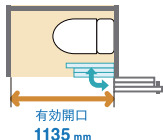

ドア

ひきドア

介助でもお掃除でも、広くて使いやすい。
“ひいて、ひらく”新発想のドア。

横に向けたドアを手前に開きます。さらに壁側まで開けば、大開口スペースが生まれます。

おもいやりキッズドア

幼稚園・保育施設での室内ドアの開閉時の安全性を第一に、耐久性にも配慮。

木育
多目的ルーム

ウッド
キューブ