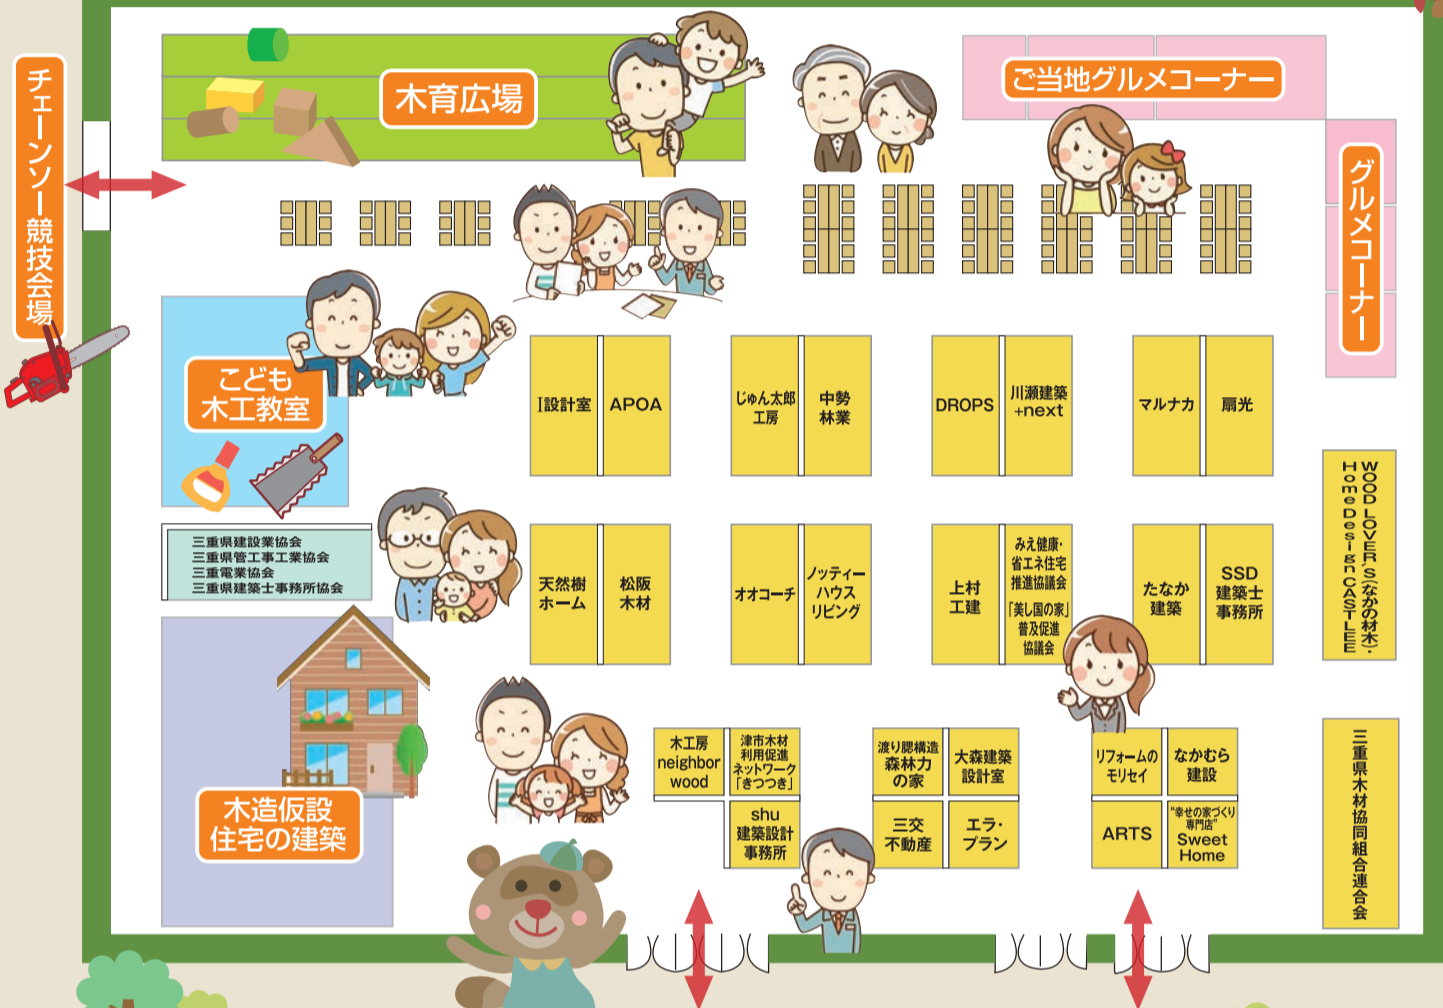

■問い合わせ: 三重の木でつくる暮らし展2016事務局(中日アド企画内) TEL059-225-5033(平日10:00~17:00)

林野庁補助

三重の木」でつくる暮らし展2016

入場無料

7.16±17日 メッセウイング・みえ
10:00→17:00 最終日は16:00まで

三重県内の住宅会社・
設計事務所・建築士が大集合!

会場ご案内図

■出展社一覧(五十音順)